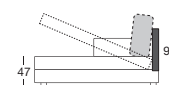

lamely

Typový list

Vynikajúci komfort sedenia, s možnosťou rozloženia lôžka na každodenné spanie.
 Pohodlný polyuretánový madrac s pamäťovou penou, výška madraca 18 cm, šírka lamiel 16 cm.
 K dispozícii niekoľko rozmerov šírky madraca, možnosť vyskladania aj do rohovej zostavy.
 Maximálne zaťaženie lôžka je 200 kg.

/ TARA

3F

2,5F

3F

2,5F

KR - F

Pri 3F / 2,5F / KR-F možnosť výberu zo širok područiek: 22 cm, 17 cm, 12 cm a 7 cm. (Nákresy sú so 17 cm područkami)

OT + 3F

OT + 2,5F

ROHOVÝ OT + 3F

ROHOVÝ OT + 2,5F

TAB

TARA