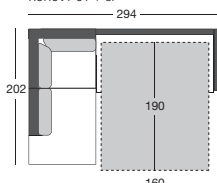

lamely

Typový list

Vynikajúci komfort sedenia, s možnosťou rozloženia lôžka na každodenné spanie.
 Pohodlný polyuretánový madrac s pamäťovou penou, výška madraca 18 cm, šírka lamiel 16 cm.
 K dispozícii niekoľko rozmerov šírky madraca, možnosť vyskladania aj do rohovej zostavy.
 Maximálne zaťaženie lôžka je 200 kg.

/ TARA

3F

2,5F

3F

2,5F

KR - F

Pri 3F / 2,5F / KR-F možnosť výberu zo širok područiek: 22 cm, 17 cm, 12 cm a 7 cm. (Nákresy sú so 17 cm područkami)

OT + 3F

OT + 2,5F

ROHOVÝ OT + 3F

ROHOVÝ OT + 2,5F

TAB

TARA