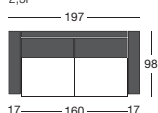

lamely

Typový list

Vynikajúci komfort sedenia, s možnosťou rozloženia lôžka na každodenné spanie.
 Pohodlný polyuretánový madrac s pamäťovou penou, výška madraca 18 cm, šírka lamiel 16 cm.
 K dispozícii niekoľko rozmerov šírky madraca, možnosť vyskladania aj do rohovej zostavy.
 Maximálne zaťaženie lôžka je 200 kg.

/ TARA

3F

2,5F

3F

2,5F

KR - F

Pri 3F / 2,5F / KR-F možnosť výberu zo širok područiek: 22 cm, 17 cm, 12 cm a 7 cm. (Nákresy sú so 17 cm područkami)

OT + 3F