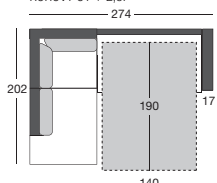

lamely

Typový list

Vynikajúci komfort sedenia, s možnosťou rozloženia lôžka na každodenné spanie.
 Pohodlný polyuretánový madrac s pamäťovou penou, výška madraca 18 cm, šírka lamiel 16 cm.
 K dispozícii niekoľko rozmerov šírky madraca, možnosť vyskladania aj do rohovej zostavy.
 Maximálne zaťaženie lôžka je 200 kg.

/ TARA

3F

2,5F

3F

2,5F

KR - F

Pri 3F / 2,5F / KR-F možnosť výberu zo širok područiek: 22 cm, 17 cm, 12 cm a 7 cm. (Nákresy sú so 17 cm područkami)

OT + 3F

OT + 2,5F

ROHOVÝ OT + 3F

ROHOVÝ OT + 2,5F

TAB

TARA