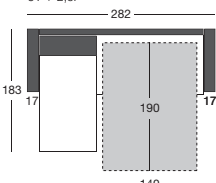

lamely

Typový list

Vynikajúci komfort sedenia, s možnosťou rozloženia lôžka na každodenné spanie.
 Pohodlný polyuretánový madrac s pamäťovou penou, výška madraca 18 cm, šírka lamiel 16 cm.
 K dispozícii niekoľko rozmerov šírky madraca, možnosť vyskladania aj do rohovej zostavy.
 Maximálne zaťaženie lôžka je 200 kg.

/ TARA

3F

2,5F

3F

2,5F

KR - F

Pri 3F / 2,5F / KR-F možnosť výberu zo širok područiek: 22 cm, 17 cm, 12 cm a 7 cm. (Nákresy sú so 17 cm područkami)

OT + 3F

OT + 2,5F

ROHOVÝ OT + 3F

ROHOVÝ OT + 2,5F

TAB

TARA