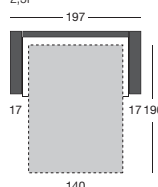

lamely

Typový list

Vynikajúci komfort sedenia, s možnosťou rozloženia lôžka na každodenné spanie.
 Pohodlný polyuretánový madrac s pamäťovou penou, výška madraca 18 cm, šírka lamiel 16 cm.
 K dispozícii niekoľko rozmerov šírky madraca, možnosť vyskladania aj do rohovej zostavy.
 Maximálne zaťaženie lôžka je 200 kg.

/ TARA

3F

2,5F

3F

2,5F

KR - F

Pri 3F / 2,5F / KR-F možnosť výberu zo širok područiek: 22 cm, 17 cm, 12 cm a 7 cm. (Nákresy sú so 17 cm područkami)

OT + 3F

OT + 2,5F

ROHOVÝ OT + 3F

ROHOVÝ OT + 2,5F

TAB

TARA