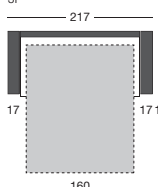

lamely

Typový list

Vynikajúci komfort sedenia, s možnosťou rozloženia lôžka na každodenné spanie.
 Pohodlný polyuretánový madrac s pamäťovou penou, výška madraca 18 cm, šírka lamiel 16 cm.
 K dispozícii niekoľko rozmerov šírky madraca, možnosť vyskladania aj do rohovej zostavy.
 Maximálne zaťaženie lôžka je 200 kg.

/ TARA

3F

2,5F

3F

2,5F

KR - F

Pri 3F / 2,5F / KR-F možnosť výberu zo širok područiek: 22 cm, 17 cm, 12 cm a 7 cm. (Nákresy sú so 17 cm područkami)

OT + 3F

OT + 2,5F

ROHOVÝ OT + 3F

ROHOVÝ OT + 2,5F

TAB

TARA