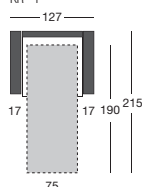

lamely

Typový list

Vynikajúci komfort sedenia, s možnosťou rozloženia lôžka na každodenné spanie.
 Pohodlný polyuretánový madrac s pamäťovou penou, výška madraca 18 cm, šírka lamiel 16 cm.
 K dispozícii niekoľko rozmerov šírky madraca, možnosť vyskladania aj do rohovej zostavy.
 Maximálne zaťaženie lôžka je 200 kg.

/ TARA

3F

2,5F

3F

2,5F

KR - F

Pri 3F / 2,5F / KR-F možnosť výberu zo širok područiek: 22 cm, 17 cm, 12 cm a 7 cm. (Nákresy sú so 17 cm područkami)

OT + 3F

OT + 2,5F

ROHOVÝ OT + 3F

ROHOVÝ OT + 2,5F

TAB

TARA