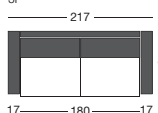

lamely

Typový list

Vynikajúci komfort sedenia, s možnosťou rozloženia lôžka na každodenné spanie.
 Pohodlný polyuretánový madrac s pamäťovou penou, výška madraca 18 cm, šírka lamiel 16 cm.
 K dispozícii niekoľko rozmerov šírky madraca, možnosť vyskladania aj do rohovej zostavy.
 Maximálne zaťaženie lôžka je 200 kg.

/ TARA

3F

2,5F

3F

2,5F

KR - F

Pri 3F / 2,5F / KR-F možnosť výberu zo širok područiek: 22 cm, 17 cm, 12 cm a 7 cm. (Nákresy sú so 17 cm područkami)

OT + 3F