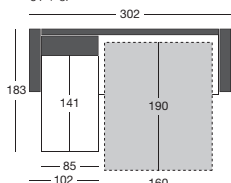

lamely

Typový list

Vynikajúci komfort sedenia, s možnosťou rozloženia lôžka na každodenné spanie.
 Pohodlný polyuretánový madrac s pamäťovou penou, výška madraca 18 cm, šírka lamiel 16 cm.
 K dispozícii niekoľko rozmerov šírky madraca, možnosť vyskladania aj do rohovej zostavy.
 Maximálne zaťaženie lôžka je 200 kg.

/ TARA

3F

2,5F

3F

2,5F

KR - F

Pri 3F / 2,5F / KR-F možnosť výberu zo širok područiek: 22 cm, 17 cm, 12 cm a 7 cm. (Nákresy sú so 17 cm područkami)

OT + 3F

OT + 2,5F

ROHOVÝ OT + 3F

ROHOVÝ OT + 2,5F

TAB

TARA