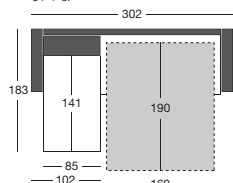

Typový list

lamely

Vynikajúci komfort sedenia, s možnosťou rozloženia lôžka na každodenné spanie.
 Pohodlný polyuretánový madrac s pamäťovou penou, výška madraca 18 cm, šírka lamiel 16 cm.
 K dispozícii niekoľko rozmerov šírky madraca, možnosť vyskladania aj do rohovej zostavy.
 Maximálne zaťaženie lôžka je 200 kg.

/ LOTA

3F

2,5F

3F

2,5F

KR - F

Pri 3F / 2,5F / KR-F možnosť výberu zo širok područiek: 22 cm, 17 cm, 12 cm a 7 cm. (Nákresy sú so 17 cm područkami)

OT + 3F

OT + 2,5F

ROHOVÝ OT + 3F

ROHOVÝ OT + 2,5F

TAB

LOTA