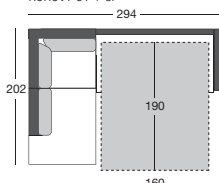

Typový list

lamely

Vynikajúci komfort sedenia, s možnosťou rozloženia lôžka na každodenné spanie.
 Pohodlný polyuretánový madrac s pamäťovou penou, výška madraca 18 cm, šírka lamiel 16 cm.
 K dispozícii niekoľko rozmerov šírky madraca, možnosť vyskladania aj do rohovej zostavy.
 Maximálne zaťaženie lôžka je 200 kg.

/ LOTA

3F

2,5F

3F

2,5F

KR - F

Pri 3F / 2,5F / KR-F možnosť výberu zo širok područiek: 22 cm, 17 cm, 12 cm a 7 cm. (Nákresy sú so 17 cm područkami)

OT + 3F

OT + 2,5F

ROHOVÝ OT + 3F

ROHOVÝ OT + 2,5F

TAB

LOTA