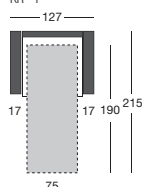

Typový list

lamely

Vynikajúci komfort sedenia, s možnosťou rozloženia lôžka na každodenné spanie.
 Pohodlný polyuretánový madrac s pamäťovou penou, výška madraca 18 cm, šírka lamiel 16 cm.
 K dispozícii niekoľko rozmerov šírky madraca, možnosť vyskladania aj do rohovej zostavy.
 Maximálne zaťaženie lôžka je 200 kg.

/ LOTA

3F

2,5F

3F

2,5F

KR - F

Pri 3F / 2,5F / KR-F možnosť výberu zo širok područiek: 22 cm, 17 cm, 12 cm a 7 cm. (Nákresy sú so 17 cm područkami)

OT + 3F

OT + 2,5F

ROHOVÝ OT + 3F

ROHOVÝ OT + 2,5F

TAB

LOTA