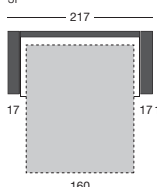

Typový list

lamely

Vynikajúci komfort sedenia, s možnosťou rozloženia lôžka na každodenné spanie.
 Pohodlný polyuretánový madrac s pamäťovou penou, výška madraca 18 cm, šírka lamiel 16 cm.
 K dispozícii niekoľko rozmerov šírky madraca, možnosť vyskladania aj do rohovej zostavy.
 Maximálne zaťaženie lôžka je 200 kg.

/ LOTA

3F

2,5F

3F

2,5F

KR - F

Pri 3F / 2,5F / KR-F možnosť výberu zo širok područiek: 22 cm, 17 cm, 12 cm a 7 cm. (Nákresy sú so 17 cm područkami)

OT + 3F

OT + 2,5F

ROHOVÝ OT + 3F

ROHOVÝ OT + 2,5F

TAB

LOTA