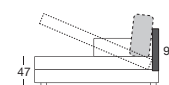

/ LOTA

3F

2,5F

3F

2,5F

KR - F

Pri 3F / 2,5F / KR-F možnosť výberu zo širok područiek: 22 cm, 17 cm, 12 cm a 7 cm. (Nákresy sú so 17 cm područkami)

OT + 3F

OT + 2,5F

ROHOVÝ OT + 3F

ROHOVÝ OT + 2,5F

TAB

LOTA