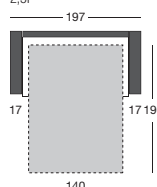

Typový list

lamely

Vynikajúci komfort sedenia, s možnosťou rozloženia lôžka na každodenné spanie.
 Pohodlný polyuretánový madrac s pamäťovou penou, výška madraca 18 cm, šírka lamiel 16 cm.
 K dispozícii niekoľko rozmerov šírky madraca, možnosť vyskladania aj do rohovej zostavy.
 Maximálne zaťaženie lôžka je 200 kg.

/ LOTA

3F

2,5F

3F

2,5F

KR - F

Pri 3F / 2,5F / KR-F možnosť výberu zo širok područiek: 22 cm, 17 cm, 12 cm a 7 cm. (Nákresy sú so 17 cm područkami)

OT + 3F

OT + 2,5F

ROHOVÝ OT + 3F

ROHOVÝ OT + 2,5F

TAB

LOTA