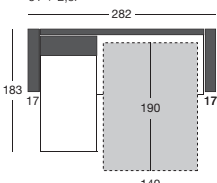

Typový list

lamely

Vynikajúci komfort sedenia, s možnosťou rozloženia lôžka na každodenné spanie.
 Pohodlný polyuretánový madrac s pamäťovou penou, výška madraca 18 cm, šírka lamiel 16 cm.
 K dispozícii niekoľko rozmerov šírky madraca, možnosť vyskladania aj do rohovej zostavy.
 Maximálne zaťaženie lôžka je 200 kg.

/ LOTA

3F

2,5F

3F

2,5F

KR - F

Pri 3F / 2,5F / KR-F možnosť výberu zo širok područiek: 22 cm, 17 cm, 12 cm a 7 cm. (Nákresy sú so 17 cm područkami)

OT + 3F

OT + 2,5F

ROHOVÝ OT + 3F

ROHOVÝ OT + 2,5F

TAB

LOTA