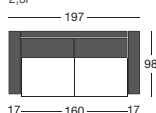

Typový list

lamely

Vynikajúci komfort sedenia, s možnosťou rozloženia lôžka na každodenné spanie.
 Pohodlný polyuretánový madrac s pamäťovou penou, výška madraca 18 cm, šírka lamiel 16 cm.
 K dispozícii niekoľko rozmerov šírky madraca, možnosť vyskladania aj do rohovej zostavy.
 Maximálne zaťaženie lôžka je 200 kg.

/ LOTA

3F

2,5F

3F

2,5F

KR - F

Pri 3F / 2,5F / KR-F možnosť výberu zo širok područiek: 22 cm, 17 cm, 12 cm a 7 cm. (Nákresy sú so 17 cm područkami)

OT + 3F