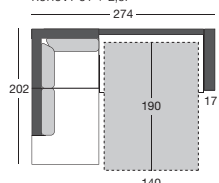

Typový list

lamely

Vynikajúci komfort sedenia, s možnosťou rozloženia lôžka na každodenné spanie.
 Pohodlný polyuretánový madrac s pamäťovou penou, výška madraca 18 cm, šírka lamiel 16 cm.
 K dispozícii niekoľko rozmerov šírky madraca, možnosť vyskladania aj do rohovej zostavy.
 Maximálne zaťaženie lôžka je 200 kg.

/ LOTA

3F

2,5F

3F

2,5F

KR - F

Pri 3F / 2,5F / KR-F možnosť výberu zo širok područiek: 22 cm, 17 cm, 12 cm a 7 cm. (Nákresy sú so 17 cm područkami)

OT + 3F

OT + 2,5F

ROHOVÝ OT + 3F

ROHOVÝ OT + 2,5F

TAB

LOTA