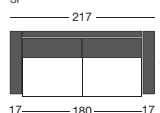

Typový list

lamely

Vynikajúci komfort sedenia, s možnosťou rozloženia lôžka na každodenné spanie.
 Pohodlný polyuretánový madrac s pamäťovou penou, výška madraca 18 cm, šírka lamiel 16 cm.
 K dispozícii niekoľko rozmerov šírky madraca, možnosť vyskladania aj do rohovej zostavy.
 Maximálne zaťaženie lôžka je 200 kg.

/ LOTA

3F

2,5F

3F

2,5F

KR - F

Pri 3F / 2,5F / KR-F možnosť výberu zo širok područiek: 22 cm, 17 cm, 12 cm a 7 cm. (Nákresy sú so 17 cm područkami)

OT + 3F